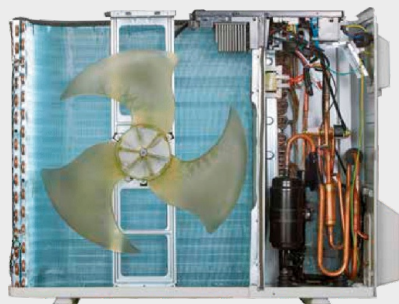

Ar Condicionado Inverter NEO

split hi-wall

Unidade Externa
TOP DISCHARGE
9.000 e 12.000

Unidade Externa
FRONT
DISCHARGE
18.000 | 24.000 | 30.000

9.000BTUs | 12.000BTUs | 18.000BTUs | 24.000BTUs | 30.000BTUs*

Frio ou Quente e Frio

Verificar disponibilidade. | *Frio.

O Sistema Inverter alcança a temperatura mais rapidamente e a mantém constante. Evita picos de energia e gera economia de consumo.

Modernos, bonitos e econômicos, como toda a linha de splits Agratto, os Splits Inverter Agratto conseguem ir ainda mais além na economia. Seu ciclo de climatização pode gerar até 60% mais economia no consumo. É silencioso, eficiente e econômico.